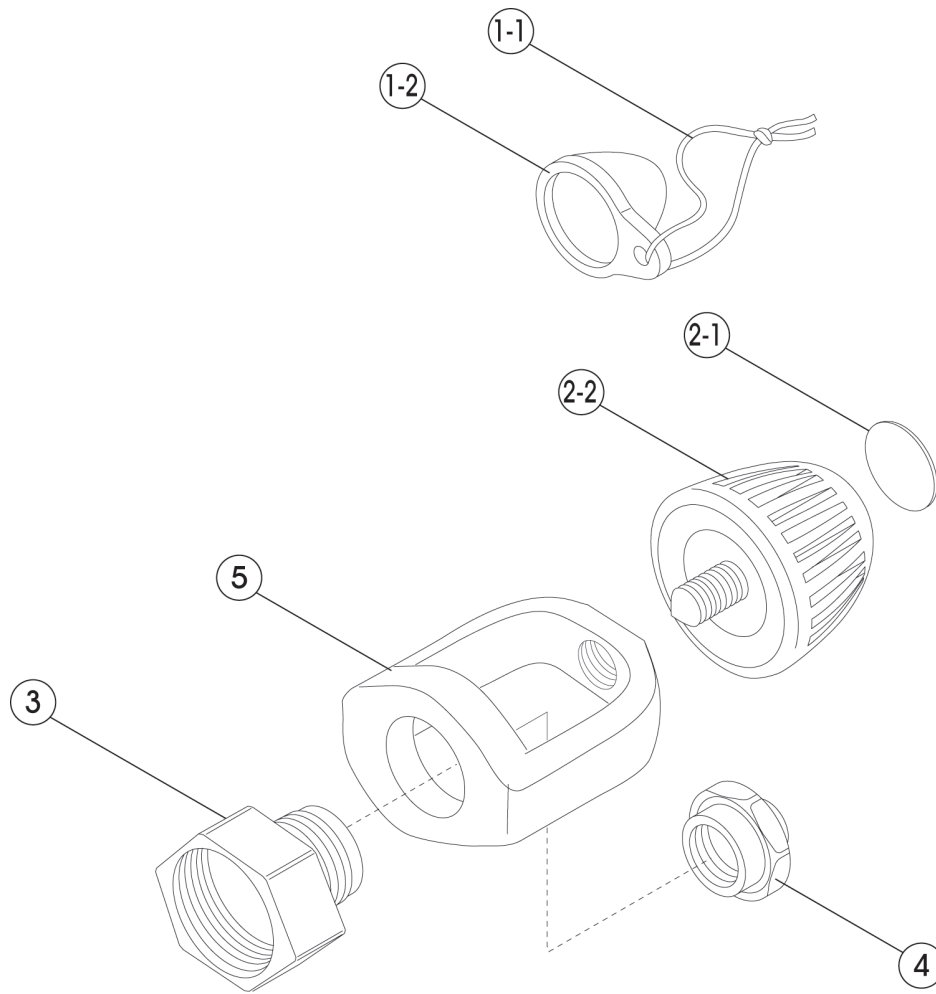

# ヨークDINアダプター

No.	コード	品名	仕様	カラー	サイズ	特記事項
	1103480010	ヨークDIN アダプター	A-320 DINヨウ			
1	1184380003	REG ダストキャップ NEO-2	W/LINE 5/P			
1-1	3104080280	ダストキャップヨウ ヒモ BK	1.5x280	BK		部品販売なし
1-2	3103080010	ダストキャップ NEO	APOLLO			部品販売なし
2	2102080158	ヨークスクリュー '97 ステッカーツキ	ステッカーツキ			
2-1	3104680004	○売可 ヨークステッカー	NEW PT/ED	BK		部品販売なし
2-2	3102080158	●終了 ヨークスクリュー '97 ステッカーナン	ステッカーナン	BK	φ48	部品販売なし
3	3100203048	DIN ネジソケット	C3604 NI-CR			
4	3100203045	ヨークリテーナー	A-101.105			
5	3101300031	ヨーク A-320 NEW	セツサカコウヒン Ni-CR BS			