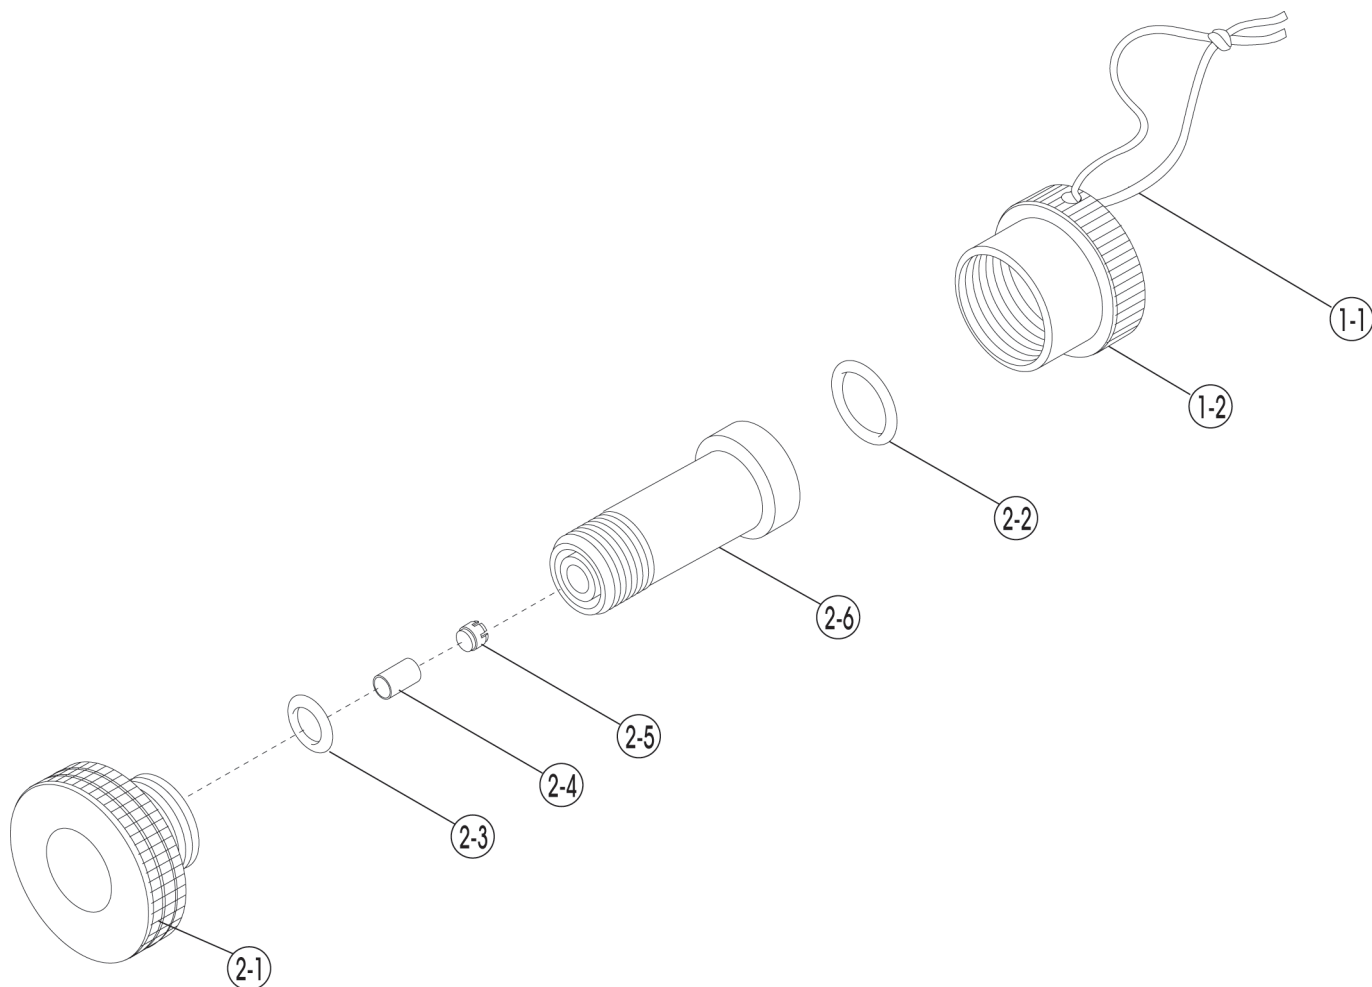

# DINアダプターASSY ダストキャップ付き

No.	コード	品名	仕様	カラー	サイズ	特記事項
	2120300000	DIN アダプター ASSY ダストキャップ付き	BIO A-102,108,320 DIN 1ST			
1	2102400004	ダストキャップ G5/8" ASSY	DINヨウダストキャップ G5/8" ヒモ付き	BK		
1-1	3104080280	ダストキャップヨウヒモ BK	1.5x280	BK		
1-2	3102400004	DINヨウダストキャップ G5/8"	A-320ヨウジュラコン	BK		
2	2100300000	DIN アダプター ASSY	A-320 DIN			
2-1	3100201060	DINハンドル 2	A-320DIN C3604 G5/8x14			
2-2	3993898112	リング ARP-112/HS90	W/2.62 ID/12.37 ハイトン			
2-3	3993898011	リング ARP-011/HS90	W/1.78 ID/7.65 ハイトン			
2-4	3990800413	フィルター A-320 DIN	7.6x8.7L			
2-5	3102400003	フィルターウケ	A-108ヨウABS枠			
2-6	3100201061	DINアダプターシク	A-320DIN			