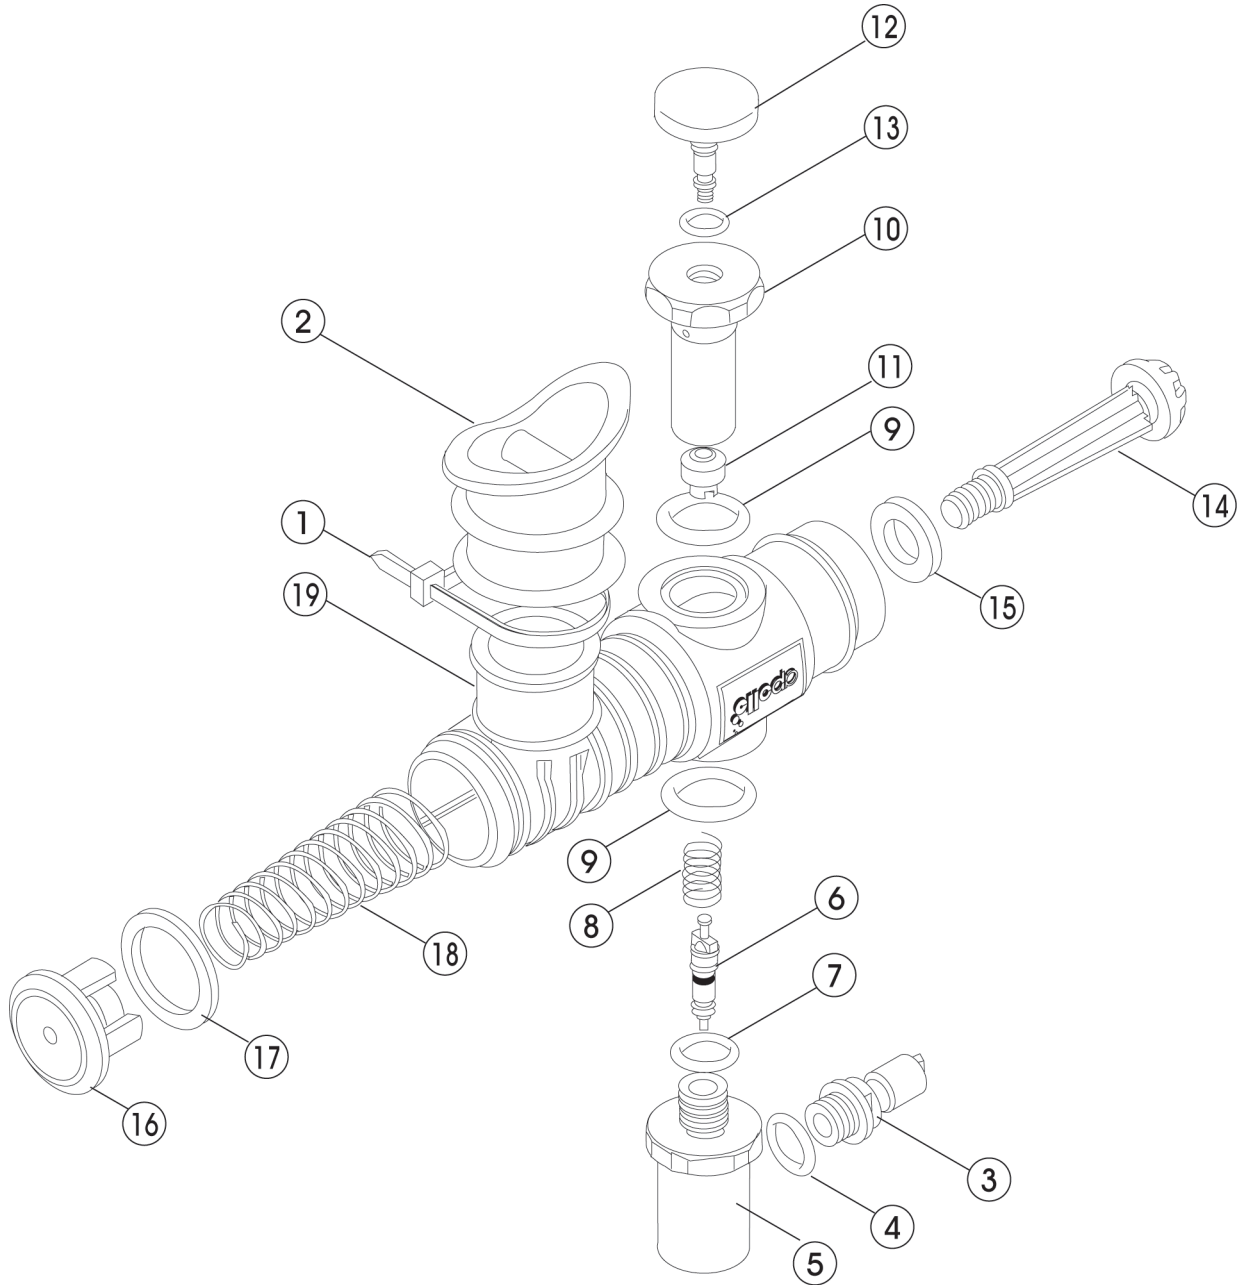

パワーインフレーターASSY

No.	コード	品名	仕様	カラー	サイズ	特記事項
	2300100290	パワーインフレーター ASSY	アホロマーク コウキン			
1	3992980150	ナイロンクランプ インフレーター	SG-150W B BK			
2	3303080060	マウスピース/インフレーター-5	コウキン			
3	3300103501	ソケット	PIN			
4	3993592011	リング ARP-011/HS75	W/1.78 ID/7.65			
5	3300203601	ハルブケース 85	PIN BS			
6	3990900502	ハルブコア/IMPORT				
7	3993392505	リング S-8/HS75	W/1.5 ID/7.5			
8	3301200601	ハルブスプリング 85	PIN			
9	3993092011	リング P-12/HS75	W/2.4 ID/11.8			
10	3300203502	ハルブケースジョイント	PIN			
11	2306000010	ハルブシート				
12	2300250107	●終了 プッシュボタン ASSY				販売終了
13	3993392503	リング S-6/HS75	W/1.5 ID/5.5			
14	3302080112	エキゾーストシク 88	PG15X 15x8			
15	3303480008	キュウキベンシート 88	N 16x8.5 T2.5			
16	3302025603	エキゾーストボタン 88	ABS			
17	3303480009	エキゾーストハルブシート 88	N23.4x17xT1.5			
18	3301200604	エキゾーストスプリング 88	SUS304 W1.2x12			
19	3302080590	パワーインフレーターホントイ	ABS コウキン			