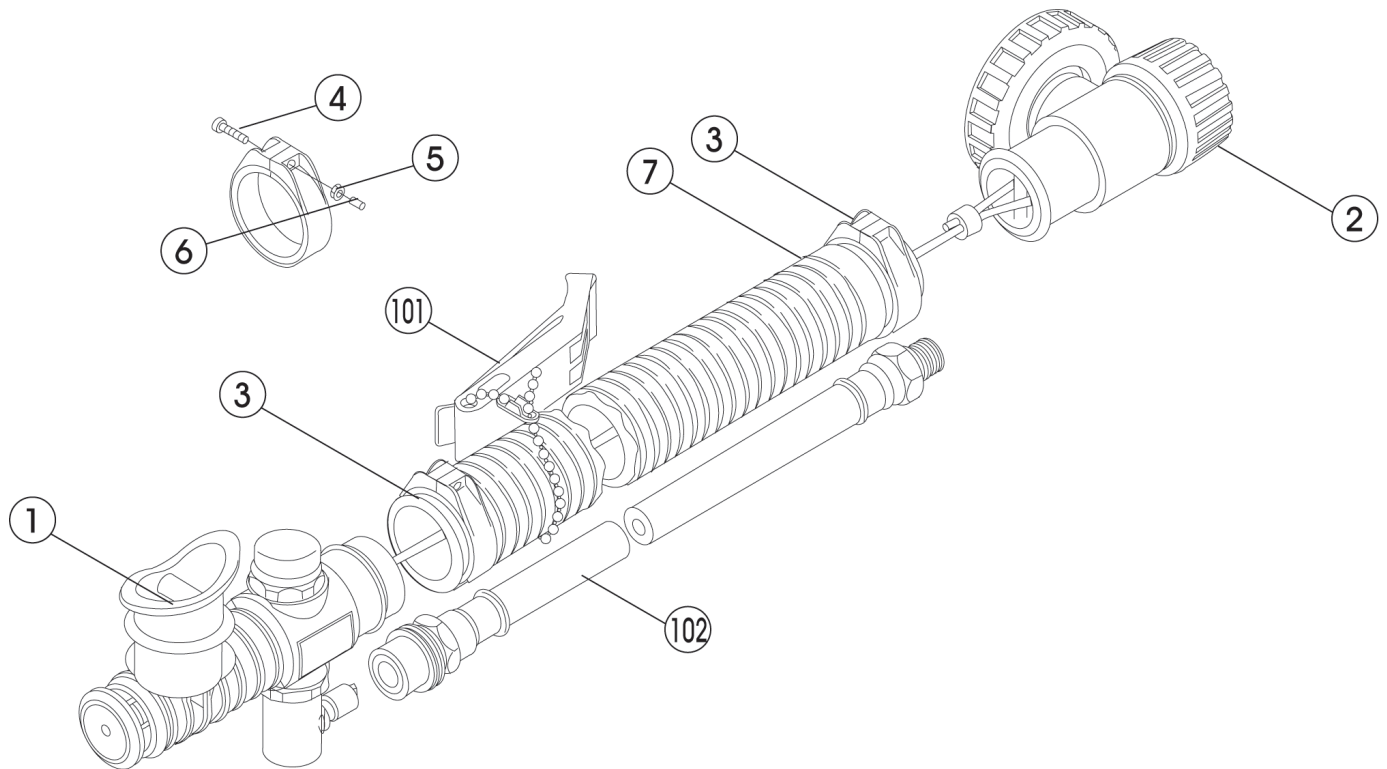

コンボリューテッドホースASSY

No.	コード	品名	仕様	カラー	サイズ	特記事項
1~7	2300280301	コンボリューテッドホース コウキン ワイヤーイリ	アホ®ロマーク			
	2300280303	コンボリューテッドホース コウキン Lサイズ	アホ®ロマーク		L	
1	2300100290	ハワーインフレーター ASSY	アホ®ロマーク コウキン			
2	2300180109	QB-B ASSY	プレステージ '93 ヨリ			
3	3302080014	ジャハ®ラコテイリング ABJ	ジュラコン M90 BK			
4	3990100141	ナベフツウネジ M3x16	SUS M3x16			
5	3990100701	M3ナット /6カクナット	SUS M3 1シュ			
6	3993980006	ネジカバー	BK			
7	3302180005	ジャハ®ラ NEO '98 35CM		BK	35CM	
	3302180010	ジャハ®ラ NEO '98 44CM	ハ'イオ	BK	44CM	
101	1383180000	ホイッスル	BK ハ'セット&フクロ			
102	2300280060	○売可 L.P.ホース/B.C. 60CM	60CM (JSE)	BK		
	2300280070	L.P.ホース/B.C. S 70CM	70CM (JSE)	BK		