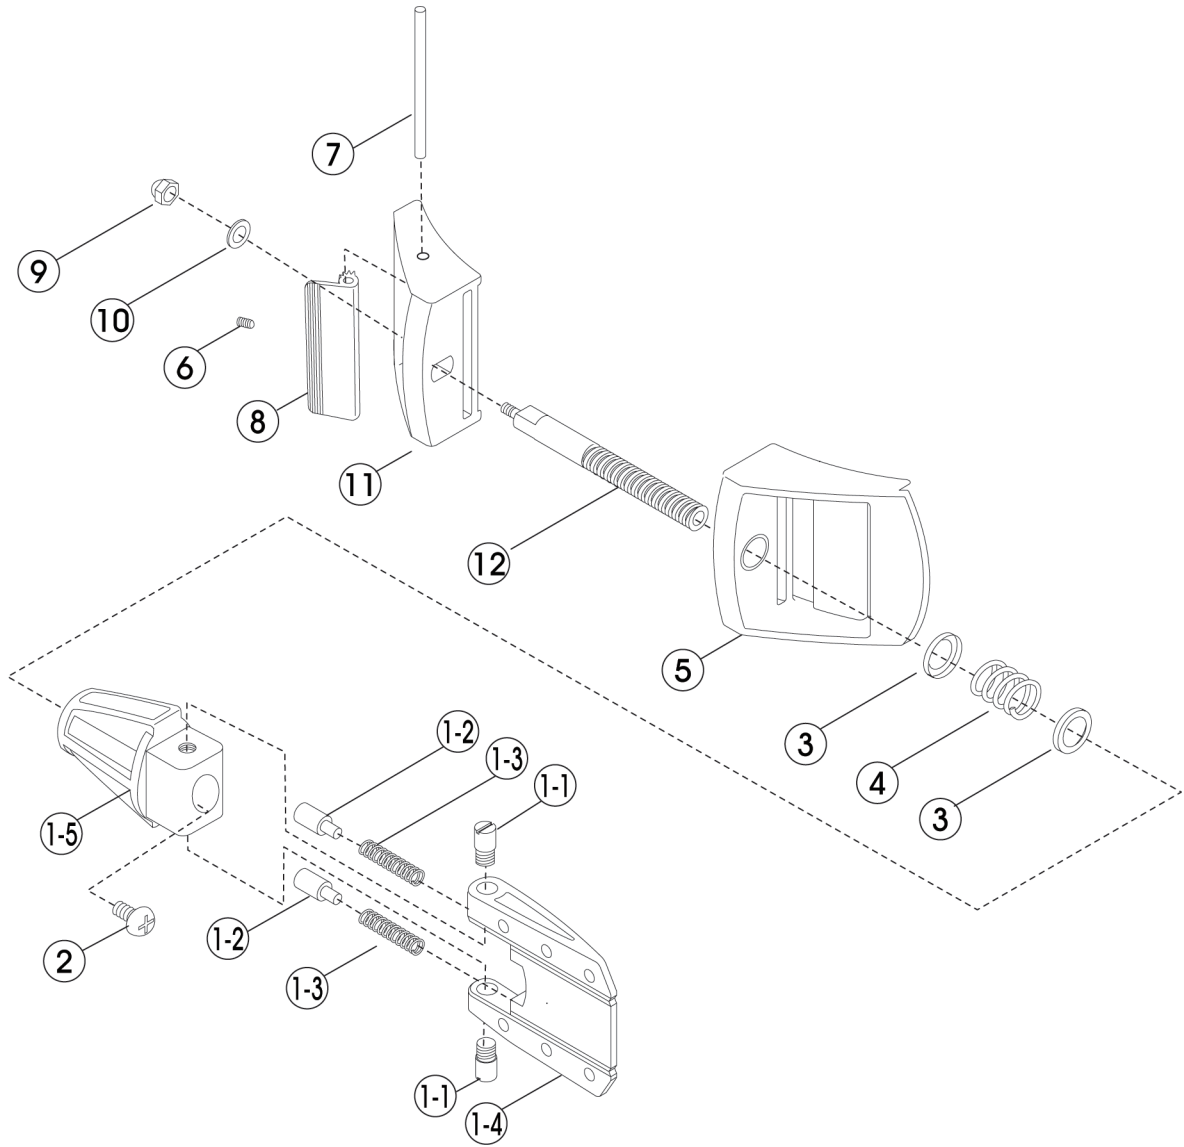

# タンクロックバックルASSY 2

No.	コード	品名	仕様	カラー	サイズ	特記事項
1	2382200000	ノブASSY	タンクロック			
1-1	3380504000	レバーシフト タンクロック	C3604B			
1-2	3380904000	プランジヤー タンクロック	C3604B			
1-3	3381200005	プランジヤーパネ タンクロック	SUS304			
1-4	3382000009	ノブレバー NEW タンクロック	BK シュラコンGF25			
1-5	3382000010	ノブホントイ NEW タンクロック	BK シュラコンGF25			
2	3990100114	トラスコネジ (+)	SUS M5x8			
3	3382000005	スプリングガイド タンクロック	BK HDPE			
4	3381200006	スプリング タンクロック	SUS304 φ2.9 マクスウ3.0 23.0L		23mm	
5	3381300001	バックルホントイB タンクロック	ADC6ショリアリ			
6	3990100055	セットスクリュー M4x4	SUS M4x4			
7	3380100009	レバーシフト タンクロック	SUS304			
8	3331300010	ハンドロックレバー コインスミ	AL タンクロックⅡ	WT		
9	3990100752	ワクロナット M6 SUS	SUS M6 3がタ (LOCTITE241ショウ)			
10	3990500004	ワッシャ M6 SUS	SUS M6 6.6x12.5x1.6			
11	3381300010	バックルホントイA タンクロック2	ADC6ショリアリ/穴カコウ			
12	3380500000	スピンドルシフト タンクロック	SUS304			