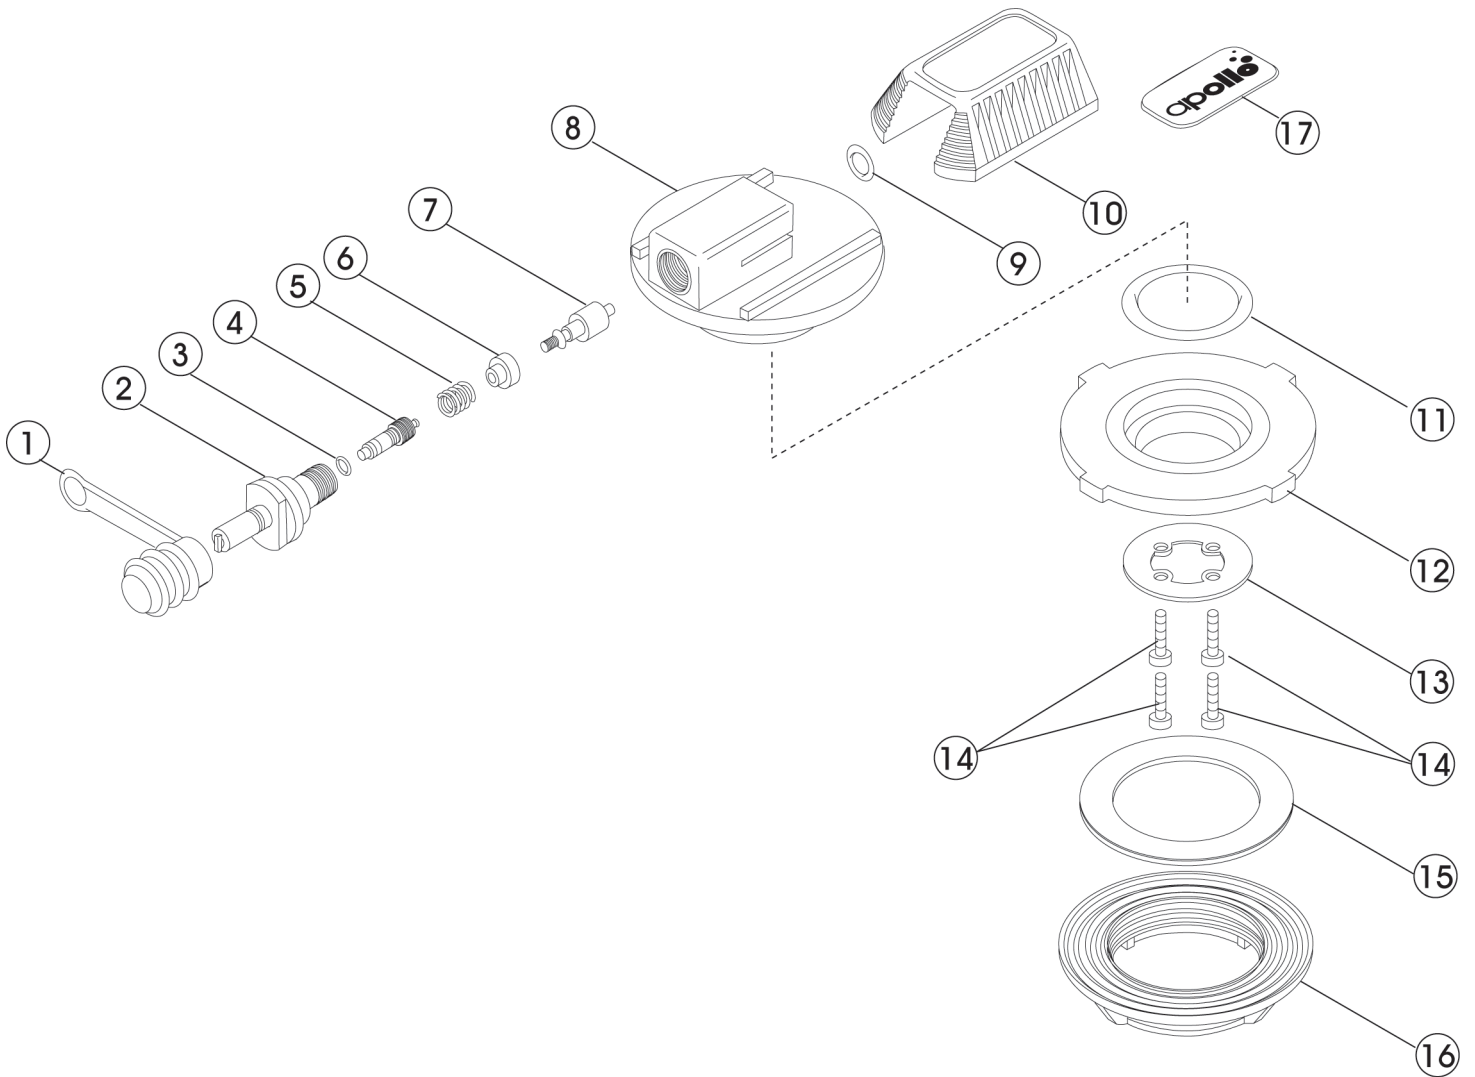

ドライバルブINLET

No.	コード	品名	仕様	カラー	サイズ	特記事項
	2400000002	ドライバルブ インレット	360° カイテンシキ			販売終了
1	3403080005	ドライバルブキャップ	BK NEO			
2	3400103002	インレットソケットドライバルブ				販売終了
3	3993592011	リング ARP-011/HS75	W/1.78 ID/7.65			
4	3990900502	ハーフコア/IMPORT				
5	3301200601	ハーフスプリング 85	PIN			
6	2306000010	ハーフシート				
7	3300104503	○売可 ハーフロッド	BS NI			在庫限りで終了
8	3402080030	インレットホディー	インレット N			非売品
9	3993392503	リング S-6/HS75	W/1.5 ID/5.5			
10	3402080001	AW03 インレットホタン	ABS			販売終了
11	3993090025	リング P-25/HS50	W/3.5 ID/24.7			
12	3402080032	●終了 コテイリング	インレット N			販売終了
13	3401100001	ホンタイプレート	インレット N			販売終了
14	3990100038	ナベマル (+) セルフタップ	SUS 3x10			販売終了
15	3402470000	スリッパリング ドライバルブ	ATV220 ハイセックス			
16	3402080031	バックキャップ/カスガタ	インレット / エキゾースト			
17	3404680001	インレットホタンステッカー	APOLLO インレット			