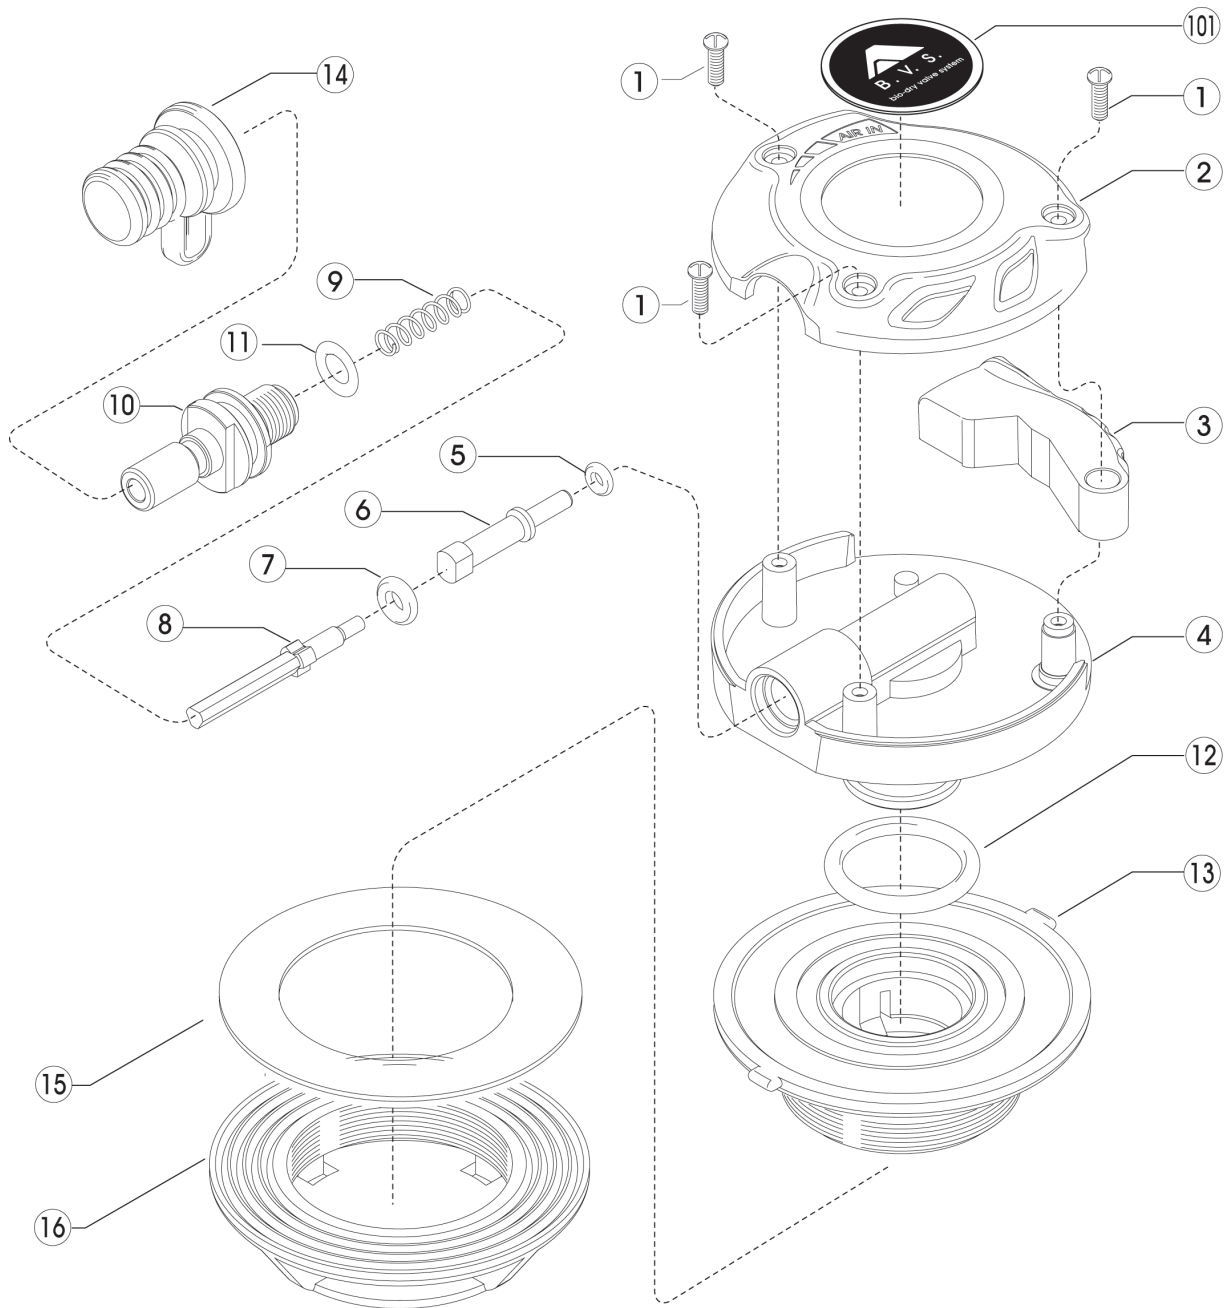

バイオドライINLETバルブ

No.	コード	品名	仕様	カラー	サイズ	特記事項
1~16	2400000004	バイオドライバルブ インレット ノーマーク	ノーマーク	BK		非売品
1	3990100039	ナベタッピングビス ミゾツキ	SUS M2.6x10 B1ミゾツキ	BK		
2	3402080153	カバー	ノハレックス 7025GR20	BK		
3	3402080152	レバー	POM BK			
4	3402080151	ホテーパー(非売品)	ノハレックス 7025GR20	BK		非売品
5	3993090003	リング P-3/HS50	W/1.9 ID/2.8			
6	3402080154	ロッドA	POM WT			
7	3993592104	リング ARP-104/HS75	W/2.62 ID/2.84			
8	3402080155	ロッドB	POM WT			
9	3401200055	インレットパネ	M1V110 SUS304			
10	3400103004	インレットカバー	ドライバルブMK2			
11	3993592011	リング ARP-011/HS75	W/1.78 ID/7.65			
12	3993590116	リング ARP-116/HS50(非売品)	W/2.62 ID/18.72			非売品
13	3402080250	コティベース 2(非売品)	ノハレックス 7025GR20	BK		非売品
14	3403080005	ドライバルブキャップ	BK NEO			
15	3402470000	スリップリング ドライバルブ	ATV220 ハイセックス			
16	3402080100	リテーナー	エッセイCK20	BK		
101	3404680003	バルブステッカー (アホロ)	AL			