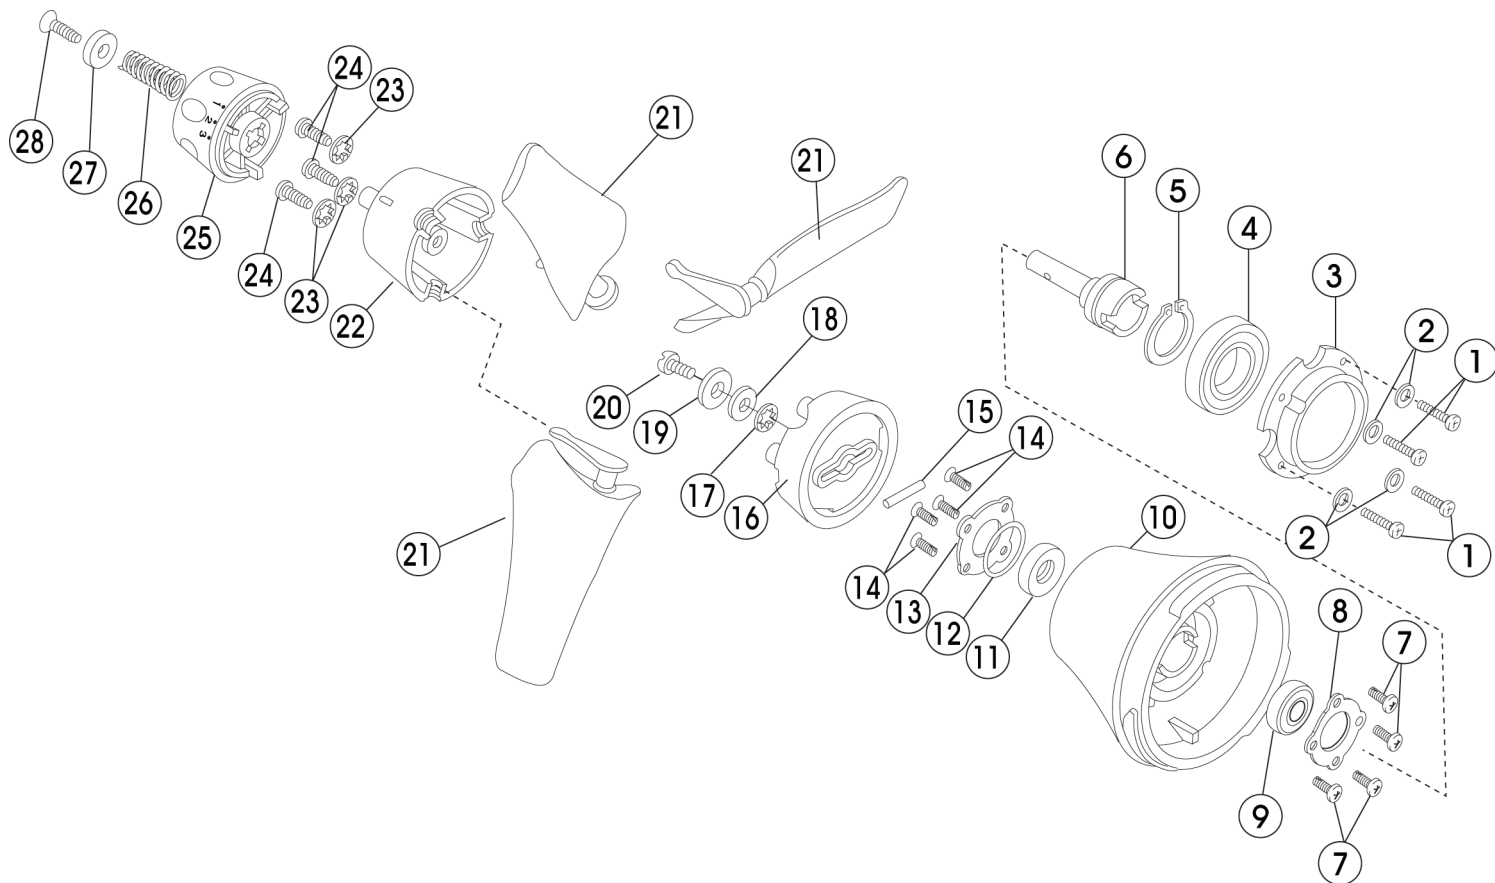

プロペラASSY av-1用

No.	コード	品名	仕様	カラー	サイズ	特記事項
	2952080009	プロペラ ASSY AV-1		BK		
1	3990100521	ナベタッピンゲネジ M3x16	SUS M3x16ナベ TP			
2	3990100010	ワッシャー M3.2x6	SUS304 t=0.5 d=3.2 D=6			
3	3952080041	ベアリングハウジング	PBT G30%			
4	3990200003	ベアリング/AV-1 SS6005	SS6005 ZZ			
5	3990100057	Oリング	STW-25 SUS304			
6	3950000002	プロペラシク	SUS304 AVC126			
7	3990100501	ナベタッピンゲネジ M3x12 SUS	M3x12x5.5 ナベ TP			
8	3951100001	ベアリングオサエ	SUS304 AVC015			
9	3990200002	ベアリング/AV-1 SS6000	SS6000 ZZ			
10	3952080004	プロペラシクウケ	PBT G30 AVC131	BK		
11	3993600000	FAシール	FAJ-1 10x25x7			
12	3993000022	●終了 Oリング FAシール	AS568-022			販売終了
13	3951100005	シールホルダーオサエ (B)	SUS304 AVC012B			
14	3990100502	サラタッピンゲネジ M3x10	M3x10x6 サラ TP			
15	3990100280	●終了 ヘイコウピン	SUS304 3MxL28			販売終了
16	3952080038	プロペラベース	PBT G30 AVD072			
17	3990100028	ハッキワッシャー M5	SUS304 M5			
18	3990100027	サラハネ ワッシャー ケイカシユウ	B2706-16		8x16	
19	3951100009	プロペラベース ワッシャー	SUS304 M5 t=1.5		D=18	
20	3950004008	クラッチオサエネジ M5x10	SUS304 ヒダリネジ			
21	3952080026	プロペラプレート	PBT G30	BK		
22	3952080036	プロペラオサエ	PBT G30 AVD073			
23	3990100021	ハッキワッシャー M4	SUS304 M4			
24	3990100504	ナベタッピンゲビス M4x16x7	M4x16x7ナベ TP			
25	3952080037	カヘンビッチダイヤル	PBT G30 AVC141			
26	3951200003	ダイヤルハネ	SUS304 AVD071			
27	3950004009	ダイヤルオサエワッシャー	C360IB MBNI-2			
28	3990100512	サラタッピンゲネジ M5x20	SUS304 M5x20x10			