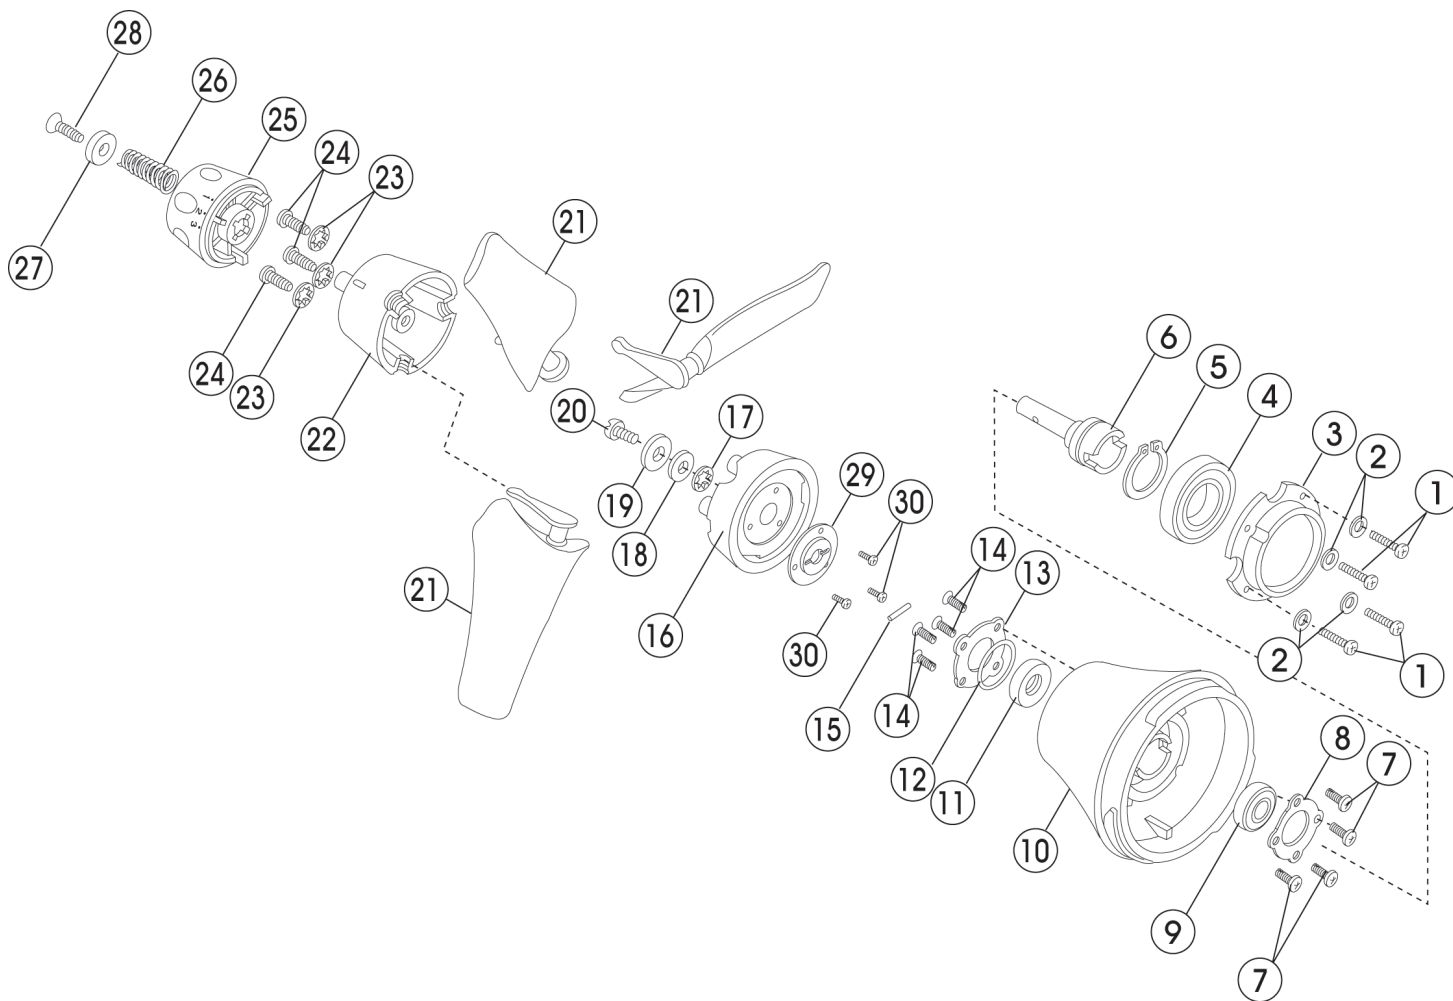

# プロペラASSY av-2&avx用

No.	コード	品名	仕様	カラー	サイズ	特記事項
	2952080101	プロペラ ASSY AV-2/AVX				
1	3990100521	ナベタッピングネジ M3x16	SUS M3x16ナベ TP			
2	3990100010	ワッシャー M3.2x6	SUS304 t=0.5 d=3.2 D=6			
3	3952080041	ベアリングハウジング	PBT G30%			
4	3990200003	ベアリング/AV-1 SS6005	SS6005 ZZ			
5	3990100057	Cリング	STW-25 SUS304			
6	3950000002	プロペラシム	SUS304 AVC126			
7	3990100501	ナベタッピングネジ M3x12 SUS	M3x12x5.5 ナベTP			
8	3951100001	ベアリングオサエ	SUS304 AVC015			
9	3990200002	ベアリング/AV-1 SS6000	SS6000 ZZ			
10	3952080004	プロペラシムクケ	PBT G30 AVC131	BK		
11	3993600000	FAシール	FAJ-1 10x25x7			
12	3993592022	Oリング ARP-022/HS75	W/1.78 ID/25.12			
13	3951100005	シールホルダーオサエ (B)	SUS304 AVC012B			
14	3990100502	サラタッピングネジ M3x10	M3x10x6 サラ TP			
15	3990100093	エイコウピン φ3	SUS301 M3x16 コウシツ			
16	3952080101	プロペラベース AV-2	PBT G30%	BK		
17	3990100028	ハッキワッシャー M5	SUS304 M5			
18	3990100027	サラハネ ワッシャー ケイカシユウ	B2706-16		8x16	
19	3951100009	プロペラベース ワッシャー	SUS304 M5 t=1.5		D=18	
20	3950004012	クラッチオサエネジ M5x12	SUS304 ヒダリネジ			
21	3952080026	プロペラプレート	PBT G30	BK		
22	3952080036	プロペラオサエ	PBT G30 AVD073			
23	3990100021	ハツキワッシャー M4	SUS304 M4			
24	3990100504	ナベタッピングビス M4x16x7	M4x16x7ナベ TP			
25	3952080037	カヘンビッチダイヤル	PBT G30 AVC141			
26	3951200003	ダイヤルハネ	SUS304 AVD071			
27	3950004009	ダイヤルオサエワッシャー	C360IB MBNI-2			
28	3990100512	サラタッピングネジ M5x20	SUS304 M5x20x10			
29	3950100003	プロペラベースサポート AV-2	C3604B EP-CU/NI			
30	3990100030	ナベタッピング SUS304 M4x12	SUS304 M4x12 TP			